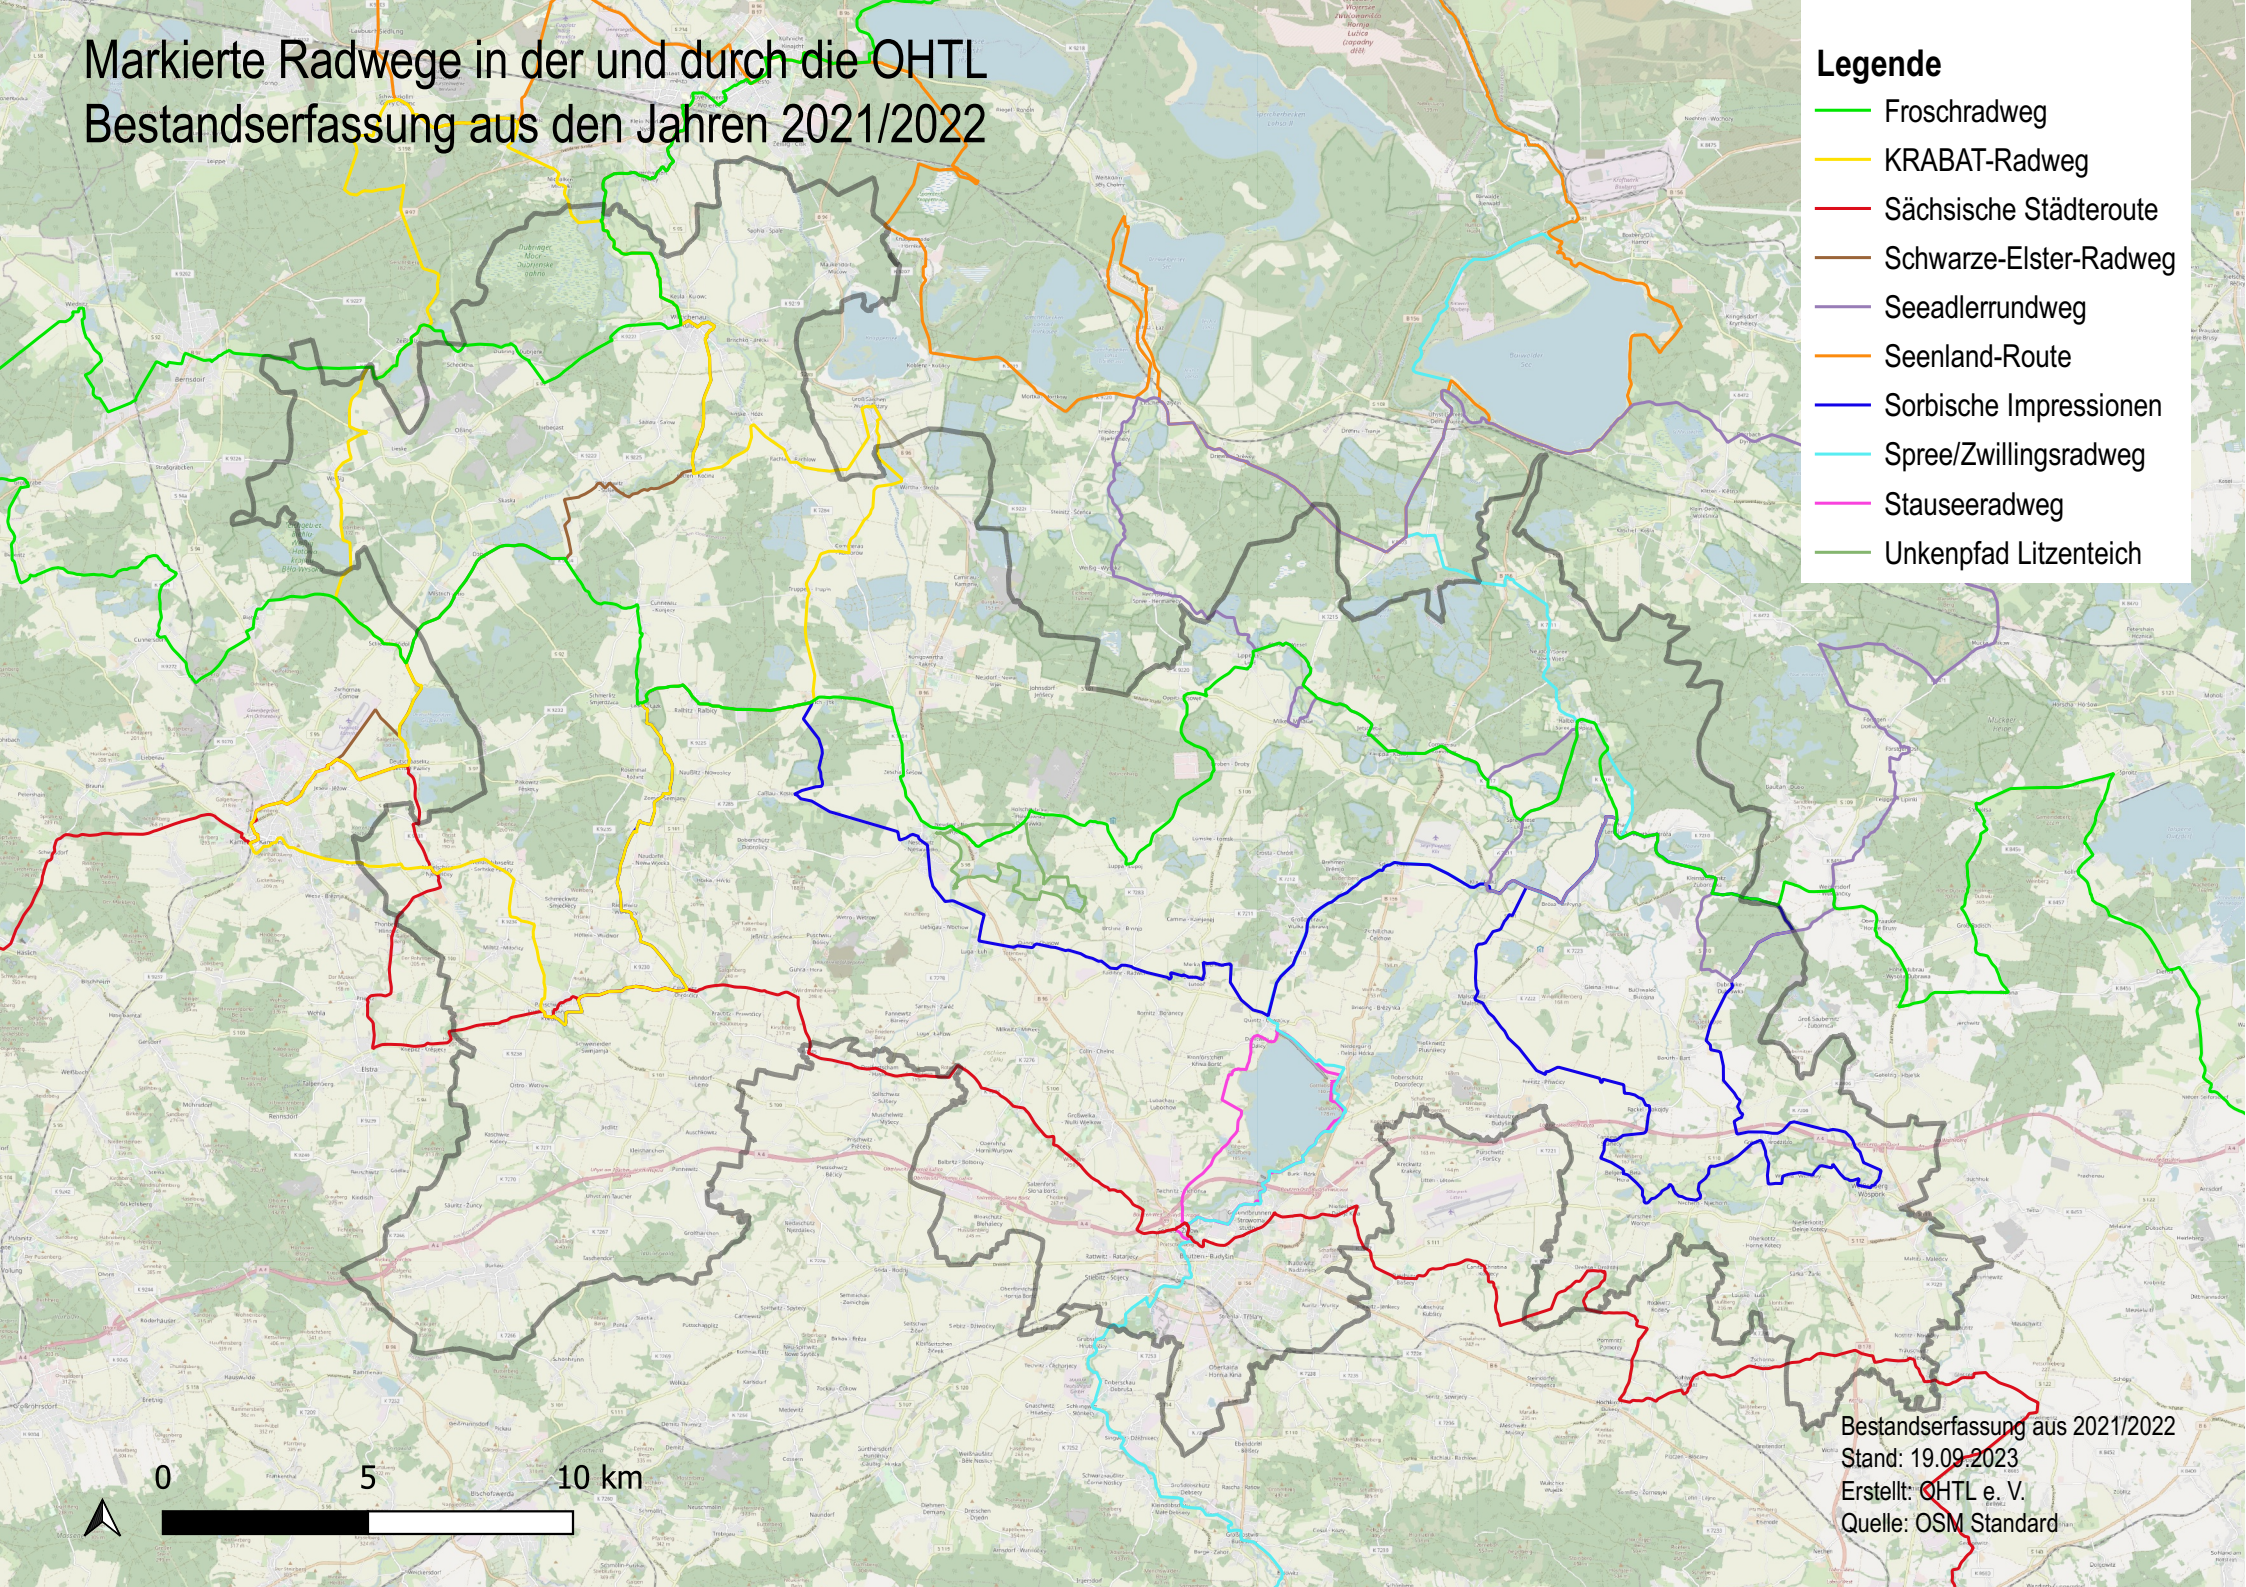

Markierte Radwege in der und durch die OHTL

Bestandserfassung aus den Jahren 2021/2022

Legende

- Froschradweg
- KRABAT-Radweg
- Sächsische Städteroute
- Schwarze-Elster-Radweg
- Seeadlerrundweg
- Seenland-Route
- Sorbische Impressionen
- Spree/Zwillingsradweg
- Stauseeradweg
- Unkenpfad Litzenteich

Bestandserfassung aus 2021/2022
Stand: 19.09.2023
Erstellt: OHTL e. V.
Quelle: OSM Standard